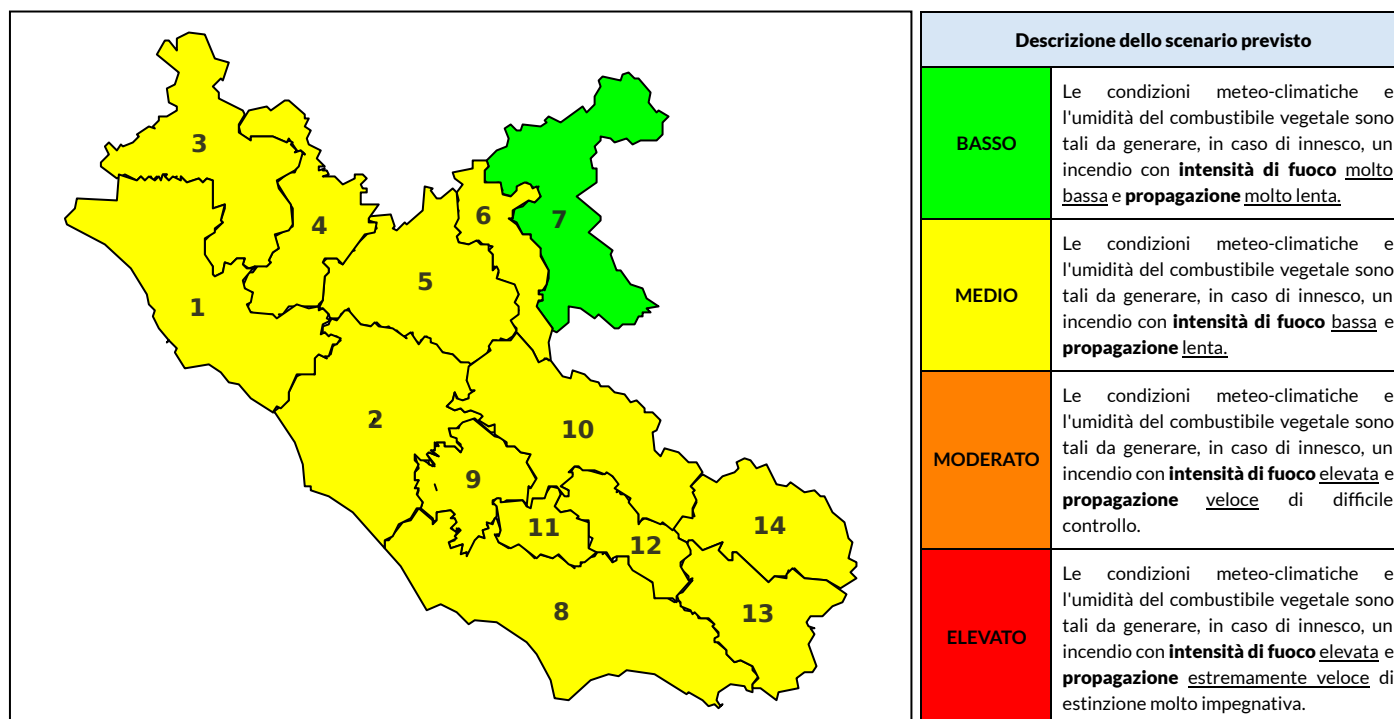

### Previsioni per oggi 25-6-2022

Livello di pericolosità da incendio boschivo per Zona di Allerta AIB

Bollettino emesso nel periodo della campagna AIB Lazio sulla base del modello previsionale RISICOLazio, sviluppato in collaborazione con Fondazione CIMA, che fornisce un supporto per la valutazione della Pericolosità da incendio boschivo aggregata sulle Zone di Allerta AIB, approvate come parte integrante del Piano AIB Lazio 2020-2022 con DGR n° 270 del 15/05/2020. Il dettaglio della distribuzione dei Comuni nelle Zone AIB è consultabile al link [https://protezionecivile.regione.lazio.it/zone\\_allerta\\_aib\\_comuni/](https://protezionecivile.regione.lazio.it/zone_allerta_aib_comuni/). Le Norme Comportamentali per la popolazione sono consultabili al link [https://protezionecivile.regione.lazio.it/norme\\_comportamentali\\_aib/](https://protezionecivile.regione.lazio.it/norme_comportamentali_aib/).

Zona AIB	1	2	3	4	5	6	7	8	9	10	11	12	13	14
Livello Pericolosità	MEDIO	MEDIO	MEDIO	MEDIO	MEDIO	MEDIO	MEDIO	MEDIO	MEDIO	MEDIO	MEDIO	MEDIO	MEDIO	MEDIO

NOTE

## BOLLETTINO DI PERICOLOSITA' DA INCENDI BOSCHIVI

Zona AIB	1	2	3	4	5	6	7	8	9	10	11	12	13	14
Livello Pericolosità	MEDIO	MEDIO	MEDIO	MEDIO	MEDIO	MEDIO	BASSO	MEDIO	MEDIO	MEDIO	MEDIO	MEDIO	MEDIO	MEDIO