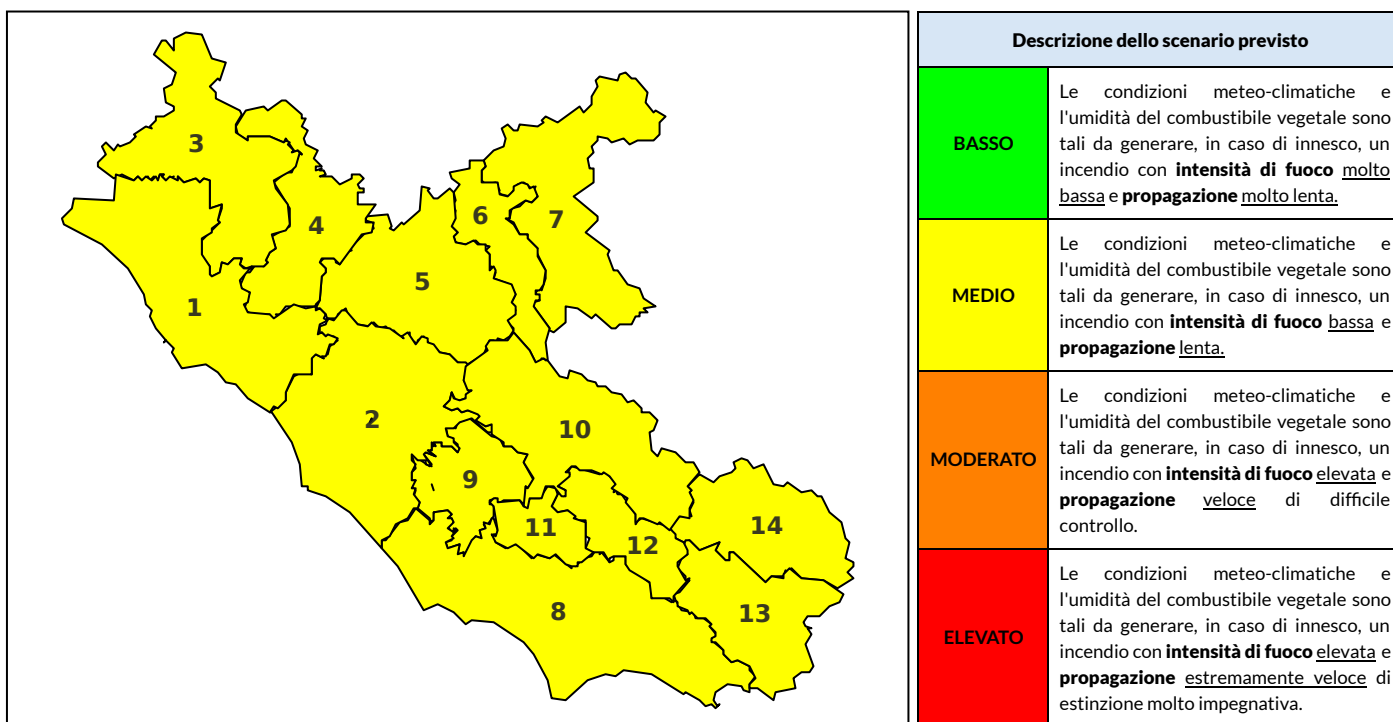

## BOLLETTINO DI PERICOLOSITA' DA INCENDI BOSCHIVI

### Previsioni per oggi 25-6-2022

Livello di pericolosità da incendio boschivo per Zona di Allerta AIB

Bollettino emesso nel periodo della campagna AIB Lazio sulla base del modello previsionale RISICOLazio, sviluppato in collaborazione con Fondazione CIMA, che fornisce un supporto per la valutazione della Pericolosità da incendio boschivo aggregata sulle Zone di Allerta AIB, approvate come parte integrante del Piano AIB Lazio 2020-2022 con DGR n° 270 del 15/05/2020. Il dettaglio della distribuzione dei Comuni nelle Zone AIB è consultabile al link [https://protezionecivile.regione.lazio.it/zone\\_allerta\\_aib\\_comuni/](https://protezionecivile.regione.lazio.it/zone_allerta_aib_comuni/). Le Norme Comportamentali per la popolazione sono consultabili al link [https://protezionecivile.regione.lazio.it/norme\\_comportamentali\\_aib/](https://protezionecivile.regione.lazio.it/norme_comportamentali_aib/).

Zona AIB	1	2	3	4	5	6	7	8	9	10	11	12	13	14
Livello Pericolosità	MEDIO	MEDIO	MEDIO	MEDIO	MEDIO	MEDIO	MEDIO	MEDIO	MEDIO	MEDIO	MEDIO	MEDIO	MEDIO	MEDIO

NOTE